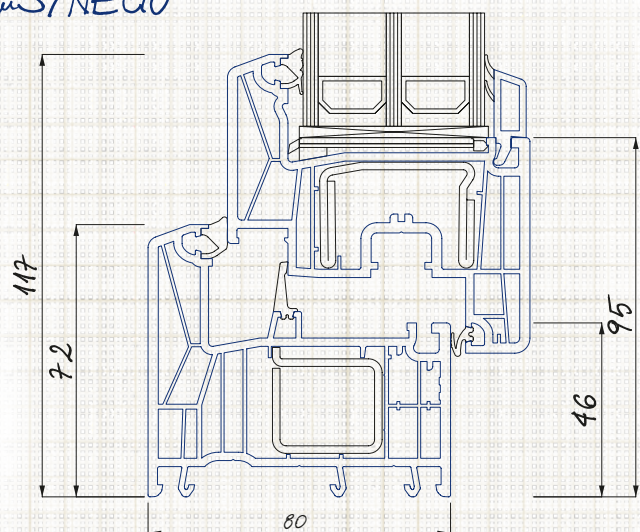

bluSYNEGO

skala 1:2

ABAKUS PORZECKI S.K.A

Aleje Jerozolimskie 100, 00-807 Warszawa

www.facebook.com/OknaABAKUS
 www.youtube.com/ABAKUSOkna
 www.twitter.com/ABAKUSOkna

tel. +48 85 713 09 72
tel. +48 85 713 09 70
fax +48 85 719 34 70

www.abakus-okna.com.pl

abakus@abakus-okna.com.pl