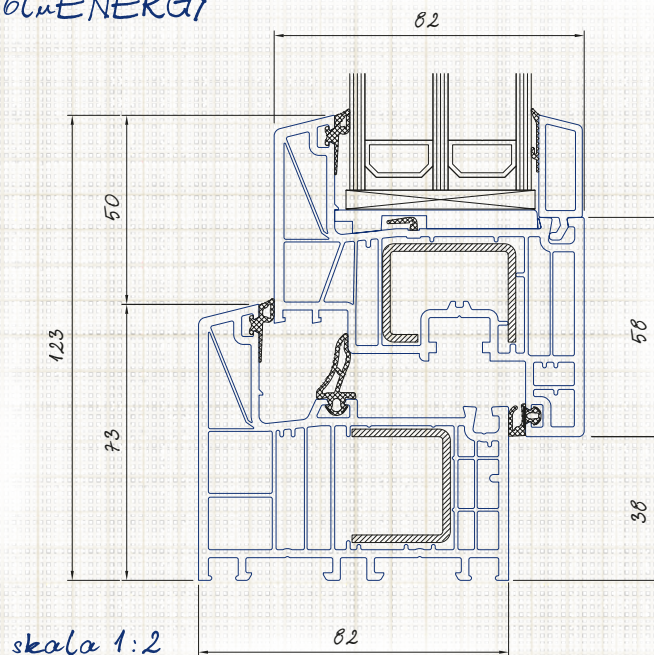

Konstrukcja ABAKUS bluENERGY to produkt Premium ekskluzywnej linii okien pasywnych. Doskonałe komponenty oraz precyzyjna obróbka sprawiają, że okna bluENERGY spełniają surowe warunki, które stawia przed producentami budownictwo pasywne. Minimalizm estetyczny, ergonomia i doskonała izolacyjność cieplna to cechy, które zadecydowały o sukcesie tego produktu. Zakup okien bluENERGY to dobra decyzja, o której one same będą Państwu przypominać przez lata.

Wyposażenie standardowe:

- + profil bluEvolution w kolorze białym z trzema uszczelkami w kolorze czarnym lub szarym
- + okucie obwiedniowe z klamką i osłonkami na zawiasy w kolorze do wyboru
- + pakiet trzyszybowy o współczynniku $U_g=0,5 \text{ W/m}^2\text{K}$
- + ciepła ramka międzyszybowa w jednym z sześciu kolorów
- + doszczelniona listwa podparapetowa
- + 6-komorowe profile ram i skrzydeł wykonane z najwyższej jakości profili PVC
- + głębokość zabudowy 82 mm
- + mikrowentylacja w skrzydłach rozwierno-uchylnych
- + dwa zaczepy antyważeniowe w każdym skrzydle

bluENERGY

ABAKUS PORZECKI S.K.A

Aleje Jerozolimskie 100, 00-807 Warszawa

www.facebook.com/OknaABAKUS

www.youtube.com/ABAKUSOkna

www.twitter.com/ABAKUSOkna

tel. +48 85 713 09 72

tel. +48 85 713 09 70

fax +48 85 719 34 70

www.abakus-okna.com.pl

abakus@abakus-okna.com.pl