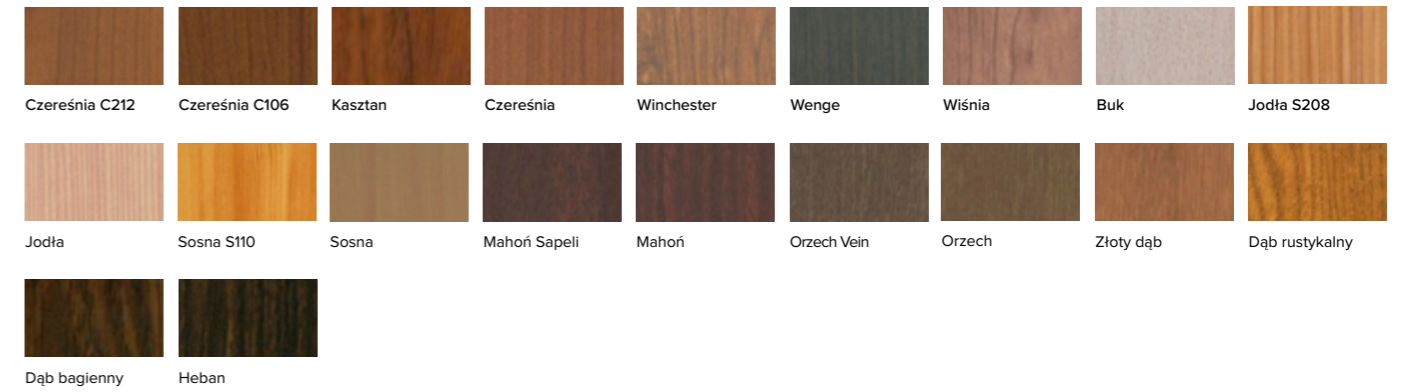

KOLORY DREWNOPODOBNE