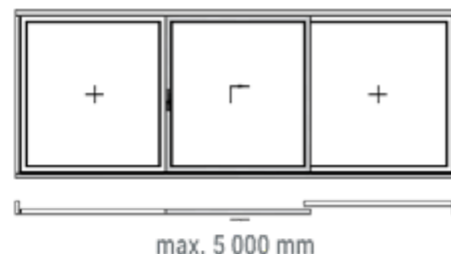

SCHEMAT C

SCHEMAT K

DRZWI TARASOWE

Drzwi tarasowe podnoszą-przesuwne HS PVC Abakus wyznaczają nowy poziom komfortu i bezpieczeństwa użytkowników. Dostępne są z progiem SIEGENIA ECO PASS w wersji standard oraz bez barier.