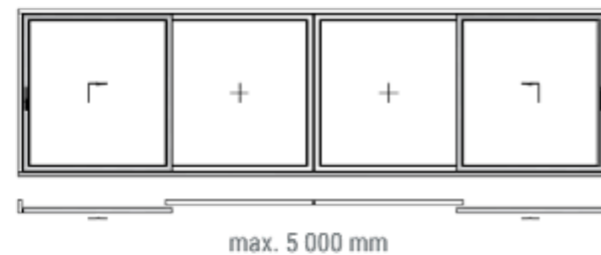

SCHEMAT C

SCHEMAT K

DRZWI TARASOWE

Drzwi tarasowe podnoszą-przesuwne HS PVC Abakus wyznaczają nowy poziom komfortu i bezpieczeństwa użytkowników. Dostępne są z progiem SIEGENIA ECO PASS w wersji standard oraz bez barier.