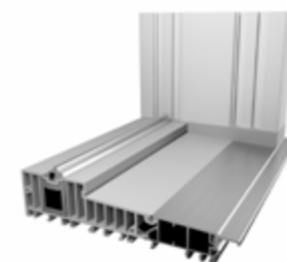

Abakus oferuje możliwość wyposażenia drzwi tarasowych HS PVC w całkowicie ukrytą amortyzację SOFT CLOSE. Jest to nowe, innowacyjne rozwiązanie Premium, które zaspokaja najwyższe oczekiwania projektowe, podwyższa standard wykonania i polepsza komfort obsługi.