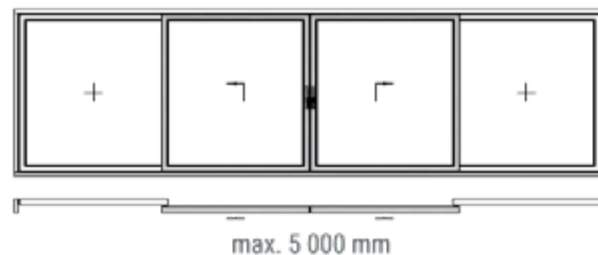

SCHEMAT C

SCHEMAT K

DRZWI TARASOWE

Drzwi tarasowe podnoszą-przesuwne HS PVC Abakus wyznaczają nowy poziom komfortu i bezpieczeństwa użytkowników. Dostępne są z progiem SIEGENIA ECO PASS w wersji standard oraz bez barier.