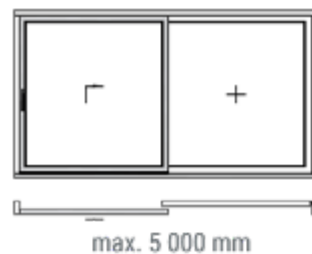

SCHEMAT A

SCHEMAT C