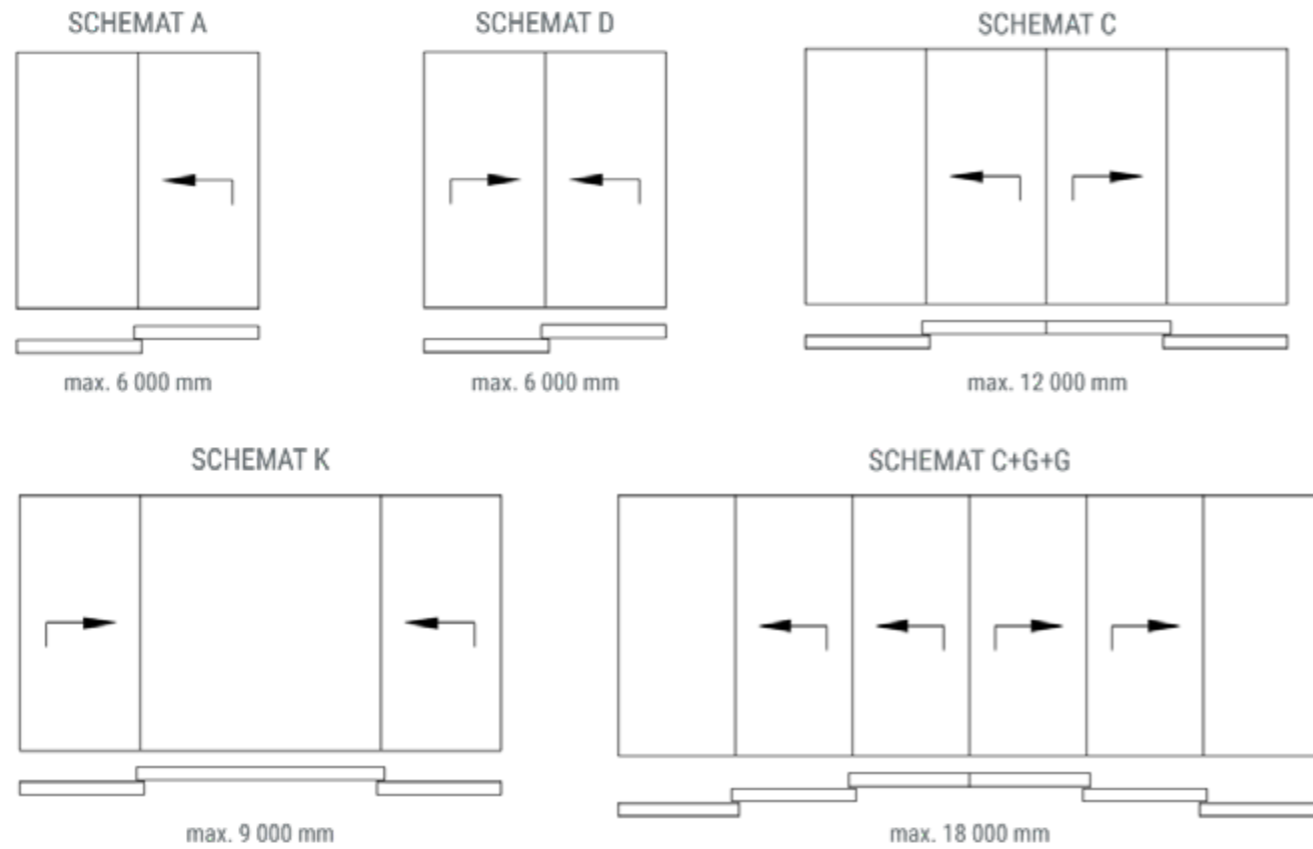

SCHEMATY I MAKSYMALNE GABARYTY KONSTRUKCJI