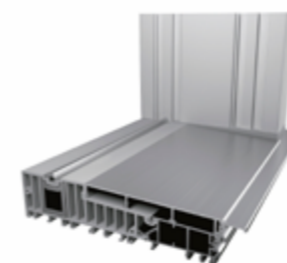

SCHEMAT C

SCHEMAT K

DRZWI TARASOWE

Drzwi tarasowe podnoszą-przesuwne HS PVC Abakus wyznaczają nowy poziom komfortu i bezpieczeństwa użytkowników. Dostępne są z progiem SIEGENIA ECO PASS w wersji standard oraz bez barier.